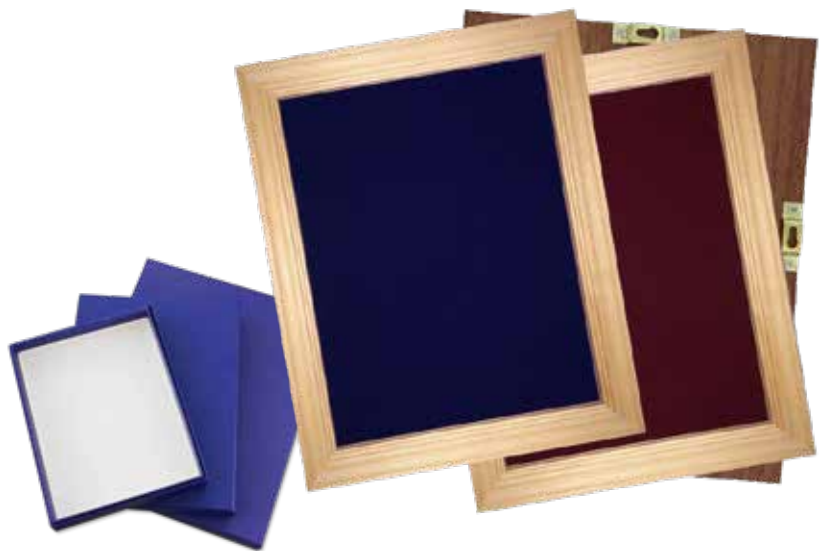

GM-ESP TERCIOPELO A/R

A 29x24x2 cm

B 24x19x2 cm

C 19x15x2 cm

No Incluye caja azul