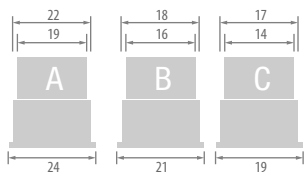

BASE DE MADERA

A+	32 cm	H: 30 cm
A	22,5 cm	H: 22 cm
B	17cm	H: 13 cm
C	13.5cm	H: 11 cm

BASE DE MADERA DOBLE

A	24 x 24 cm	H: 26 cm
B	21 x 21 cm	H: 21 cm
C	18 x 18 cm	H: 16 cm

BASE MADERA ESCALONADA

A	24 x 24 cm	H: 22
B	21 x 21 cm	H: 22
C	19 x 19 cm	H: 22